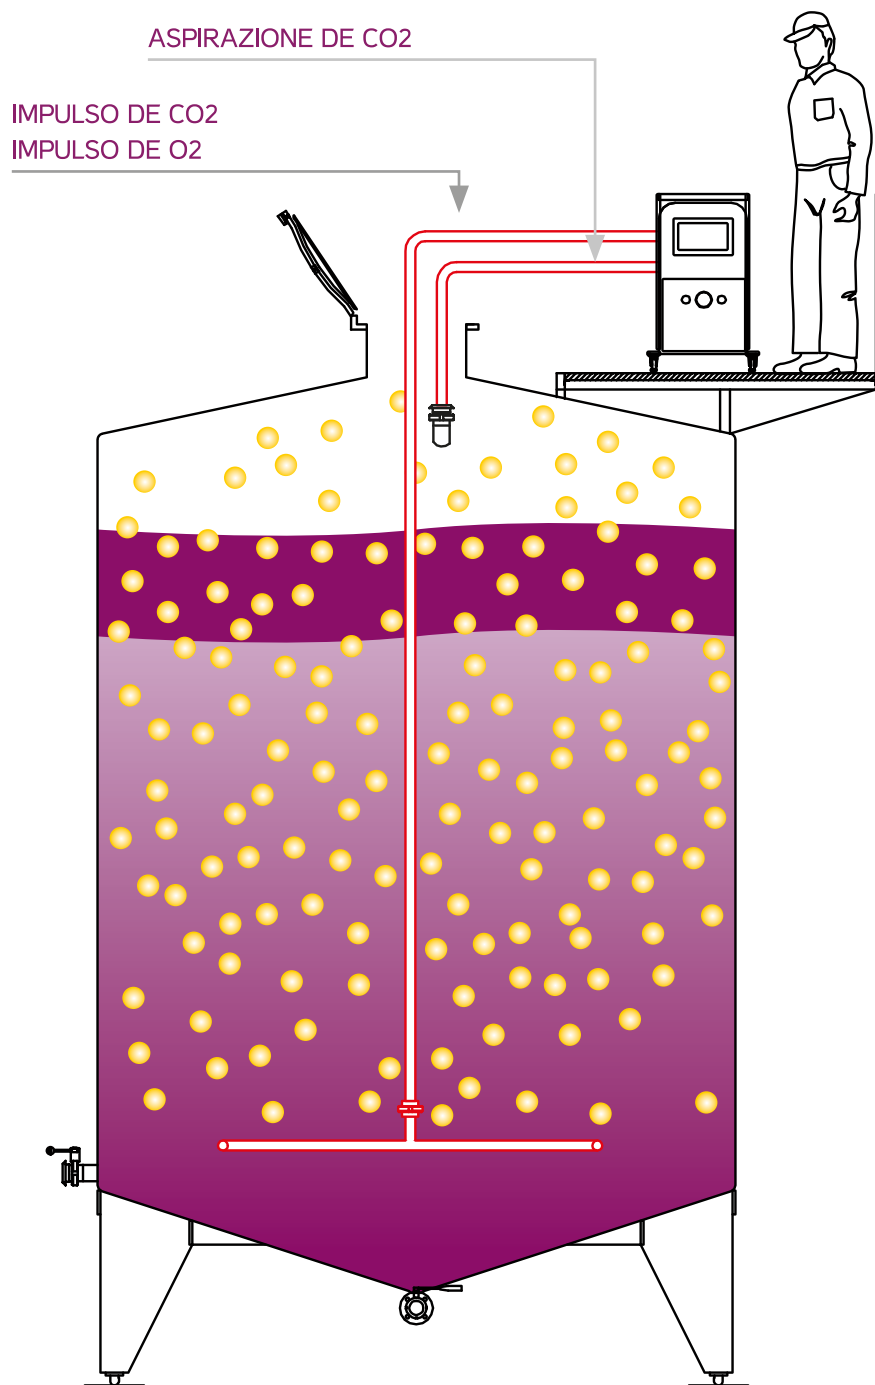

OSIRIS

SYSTEM

Il migliore alleato dello staff enológico della sua cantina

www.osirisforwine.com

Il suo carattere versatile gli permette di adattarsi a qualsiasi serbatoio

La macchina è portatile e leggera per utilizzarla in tutti i serbatoi della cantina. Non ha bisogno di installazione né modificazione dal serbatoio.

Aggiungi il sistema osiris al tuo processo di fermentazione.

Sistema di valore aggiunto al processo di fermentazione

Il sistema Osiride è il migliore alleato dello staff enológico della sua cantina. Il suo carattere versatile gli permette di adattarsi al processo di fermentazione, apportando un'efficace estrazione dei componenti dell'uva, ottenendo una qualità superiore nei vini.

Vantaggi del sistema OSIRIS

- ① Omogeneizzazione di tutto il contenuto e la temperatura.
- ① Senza perdite di aromi.
- ① Massima estrazione dei componenti dell'uva.
Ottiene vini più aromatici, con più colore, preparati per una vita più lunga.
- ① Efficiente. Con un consumo energetico minimo, si ottiene una portata di CO₂ capace di rimuovere tutto il contenuto, generando un movimento di liquido superiore a 10.000 l/min.
- ① Ecologico. Approfitta del suo proprio CO₂.
Utilizzabile in qualunque tipo di serbatoio; cemento, inossidabile, legno.
- ① Possibilità di macrooxygenare.
- ① Mantenimento minimo .
Basso costo di investimento, ammortizzabile in meno di un anno.
- ① Capace di rimuovere un serbatoio di 20.000 l in 2 minuti

Rottura omogenea del cappello

OSISRIS gli offre la possibilità di rimuovere e mescolare tutto il contenuto dal serbatoio, come rompere il cappello di forma rapida ed omogenea.

Massima estrazione di i componenti di l'uva